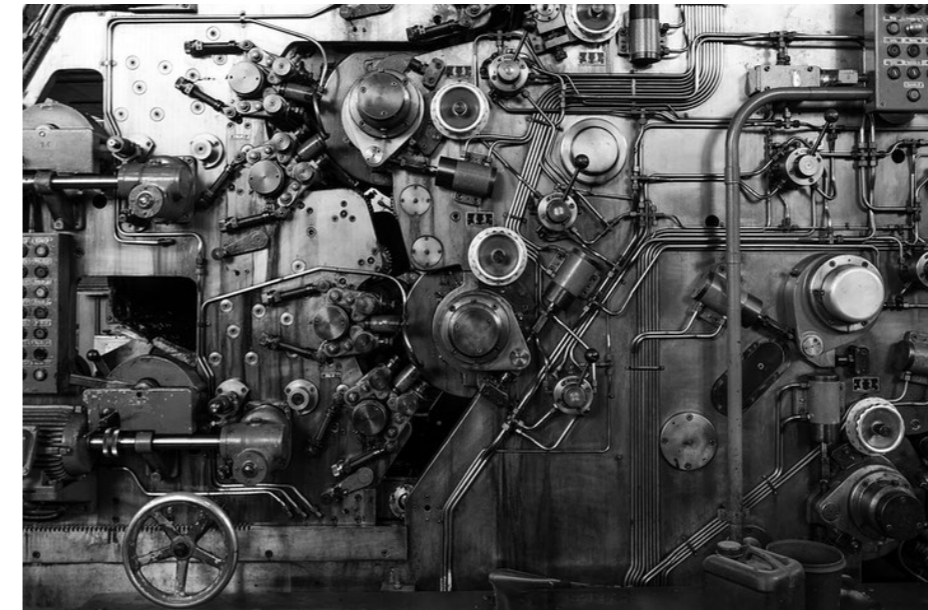

Gerne auch Graphit, Öl und Schmierstoffe

Nach einem Zerspanungs-Prozess können mit dem Trockeneisstrahlverfahren exzellent technisch saubere Oberflächen erzeugt werden.

Das Foto zeigt, wie deutlich das Verfahren greift. Das Ergebnis wurde mit einer Trockeneisstrahlanlage WL 3000 Profi und einer Flachstrahldüse M (Düsenaustritt 50 mm) erzeugt, mit einer Düsenverlängerung kann noch komfortabler gearbeitet werden.

***

Graphite, oil and lubricants are also fine

After a chipping process, the dry ice blasting method can be used to create technically clean surfaces.

The photo shows how clearly the procedure works. The result was generated with a WL 3000 Profi dry ice blasting system and a flat nozzle M (nozzle outlet 50mm), using a nozzle extension in addition is even more convenient.

#dryicemachineforcleaning